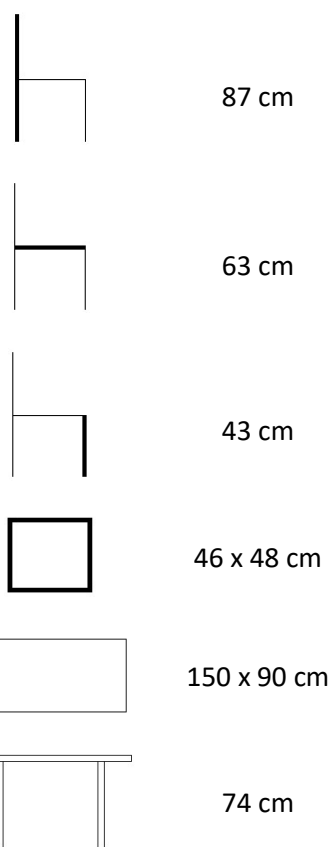

Viking L/ Bali

Ratanový set 1+6

34570506

SESTAVA ROZMĚRY:

POPIS

Sestava pro 6 osob zahrnuje krásný, lehký a téměř bezúdržbový stůl. Konstrukce z hliníku, deska z Artwoodu a 6 stohovatelných křesel včetně podsedáků s inteligentním tvarováním a kvalitní konstrukcí.

PARAMETRY

Druh výrobku	sestava
Balení obsahuje	1x stůl, 6x křeslo
Název stolu	Viking L
Název křesla	Bali
Počet balíčků při dodání	3-4
Vhodné pro prostory	interiér, exteriér
Materiál	umělý ratan/ ocel/ artwood/ hliník
Výrobek je dodán v rozmontovaném stavu	stůl
Součástí dodávky je spojovací materiál a návod k montáži	ano